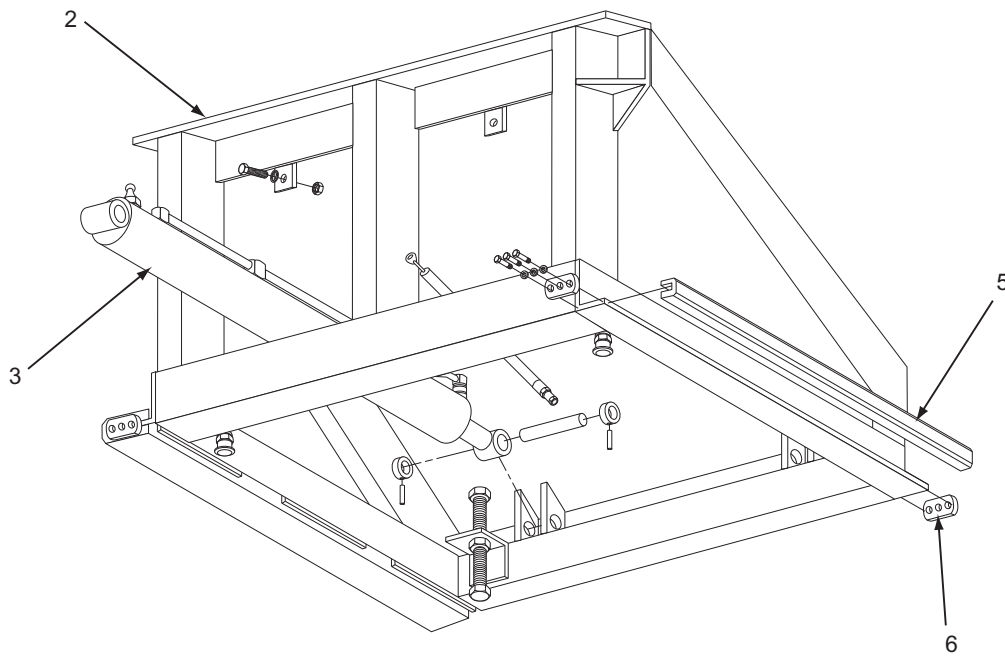

## Dempster® Recycler Upper / Lower Packer

Item	Description	OEM P/N	MTM P/N
1	Upper Packer Blade	M-DB09282	1166517
2	Lower Packer Blade	M-DB09283	1156516
3	Packer Cylinder	M-DB08491	1149553
4	Upper Slide Shoe	M-BA17690	1156072
		M-BA18228	
5	Lower Slide Shoe	M-BA17683	1156073
		M-BA18227	
6	Shoe Retainer	M-AA44496	