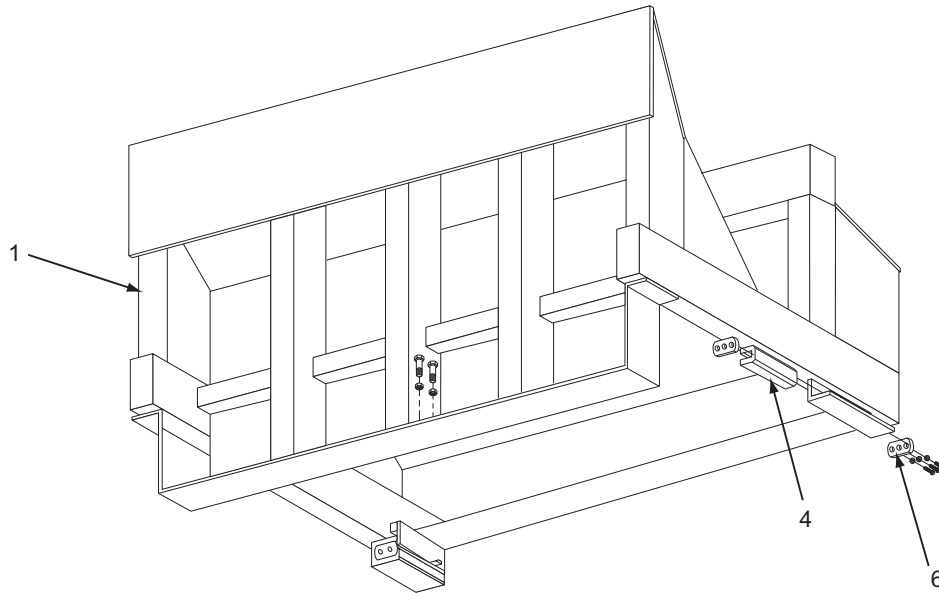

## Dempster® Recycler Upper / Lower Packer

Item	Description	OEM P/N	MTM P/N
1	Upper Packer Blade	M-DB09282	1166517
2	Lower Packer Blade	M-DB09283	1156516
3	Packer Cylinder	M-DB08491	1149553
4	Upper Slide Shoe	M-BA17690	1156072
		M-BA18228	
5	Lower Slide Shoe	M-BA17683	1156073
		M-BA18227	
6	Shoe Retainer	M-AA44496	