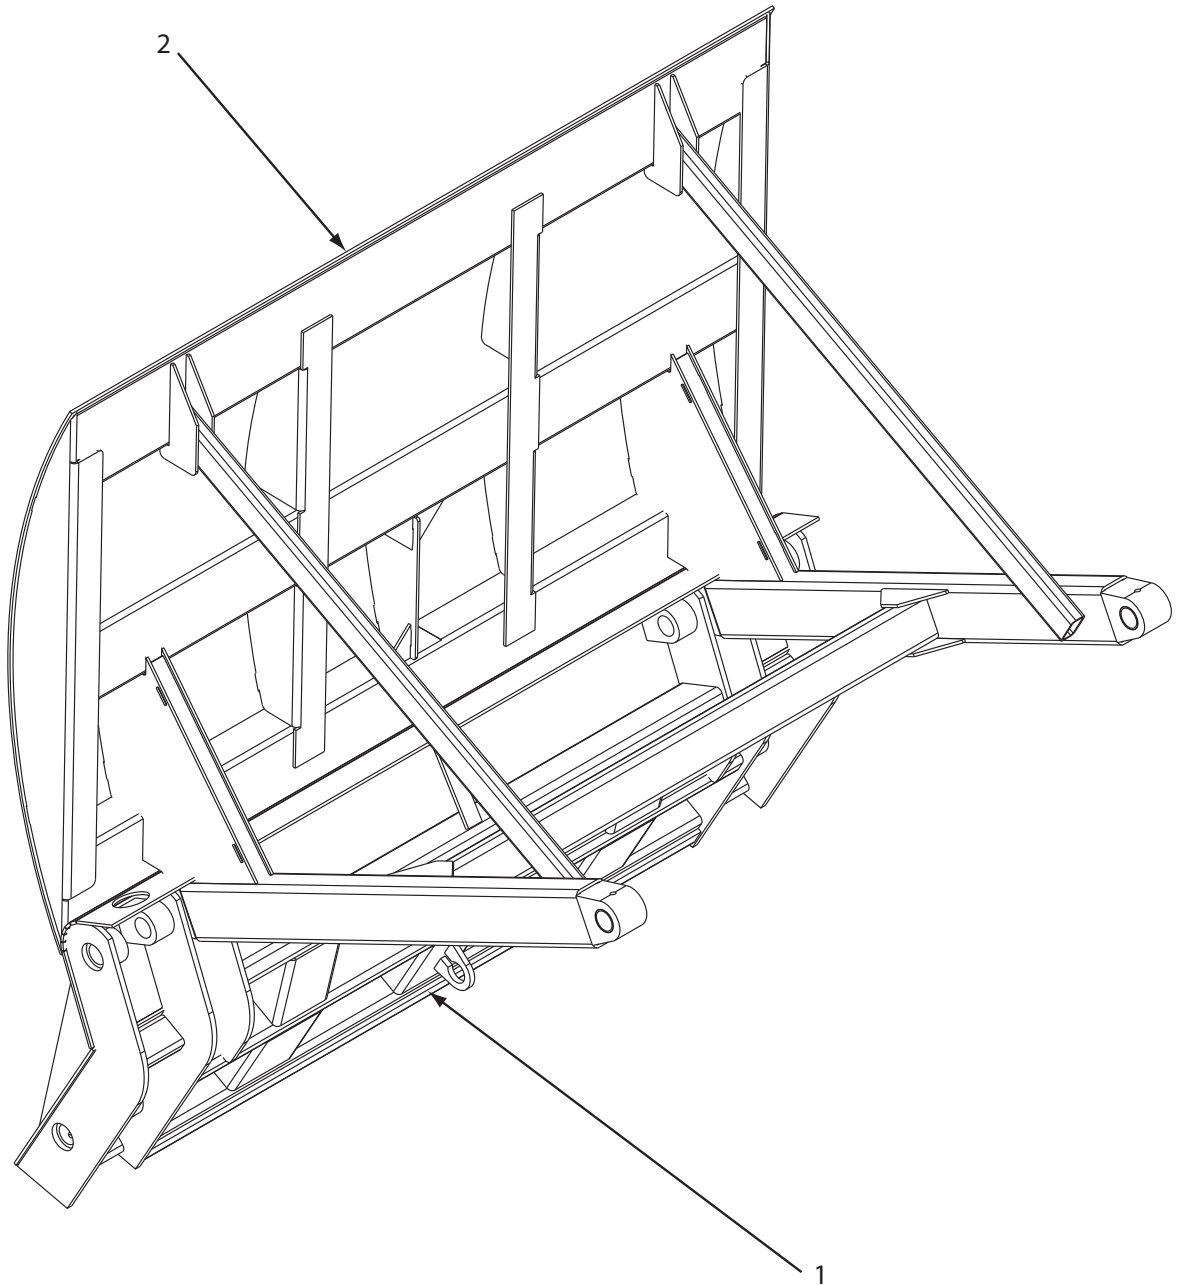

Dempster® Link/Packer

DEMPSTER®

Item	Description	OEM P/N	MTM P/N
1	Packer Blade	M-DB05052	1107467
	Packer Blade Cylinder	M-DB08042	9870.620645
	Packer Blade Cylinder Base End Pin	M-AA36566	9810.620648
	Packer Blade Cylinder Rod End Pin	M-AA23682	9887.624037
2	Link Shield	M-GB00161	9800.620242
	Link Shield Cylinder	M-DB08043	9870.620569
	Link Shield Cylinder Base End Pin	M-AA36567	1131387
	Link Shield Cylinder Rod End Pin	M-AA38225	1131388