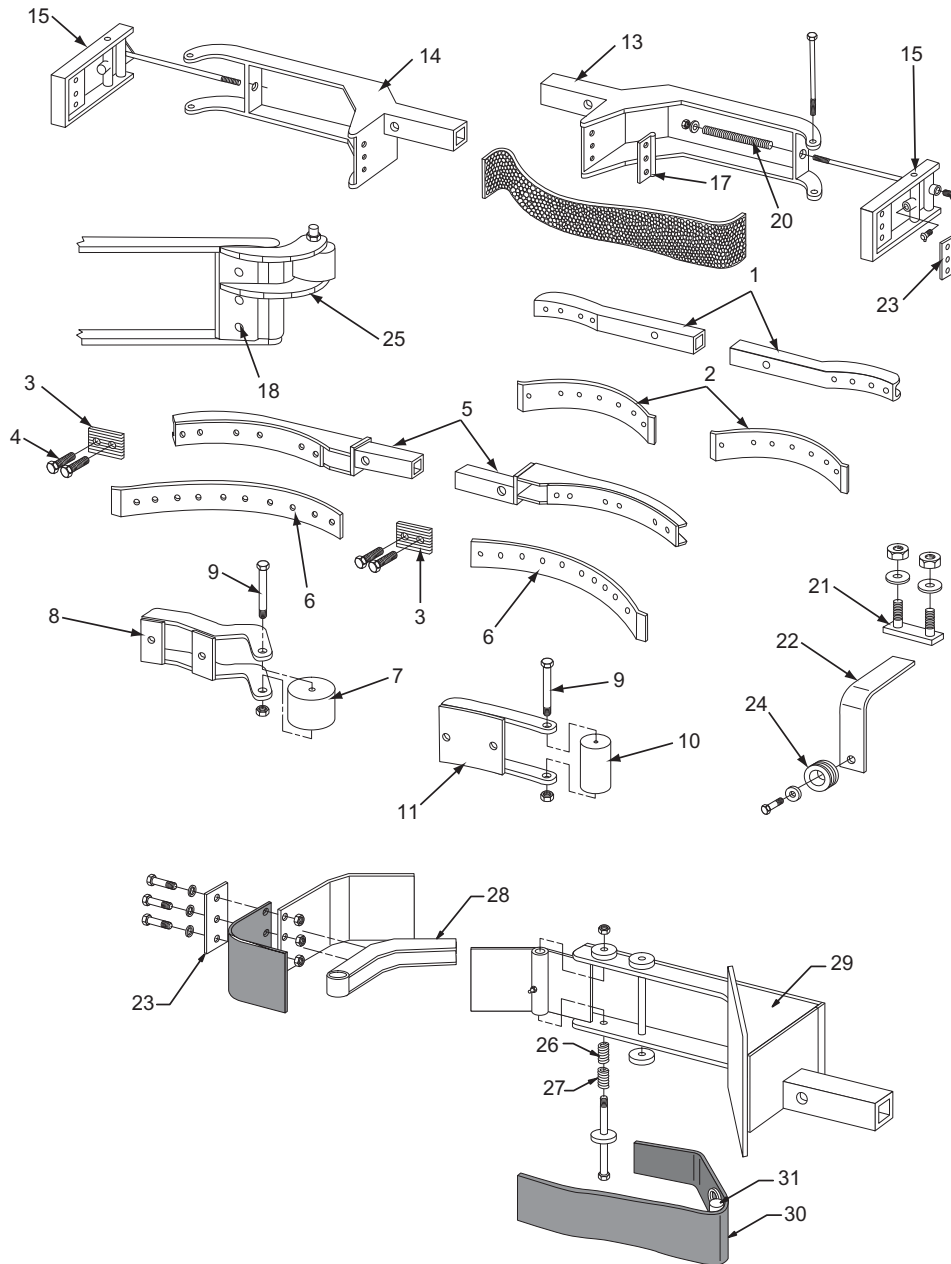

Wayne® Grippers

Item	Description	OEM P/N	MTM P/N
1	Residential Grip Arm Weldment	M-00-21221-00-AB	1147397
2	Residential Gripper Pad Bracket - 90 Gal	M-00-11937-00-WC	1147289
3	Grip Pad	M-00-11407-02-WB	1106173
4	3/8"-16 X 1" Bolt	M-415-006-016	020.100055
	3/8" Flat Washer	M-485-006-001	020.100561
	3/8"-16 Lock Nut	M-445-006-002	020.120177
5	Commercial Grip Arm Weldment	M-00-24078-00-AD	1147618
6	Commercial Gripper Pad Bracket - 300 Gal	M-00-11936-00-WD	1147403
7	Commercial Roller	M-00-24879-00-WA	1147130

# Wayne® Grippers

Item	Description	OEM P/N	MTM P/N
8	Commercial Roller Weldment	M-00-25343-00-AA	1147267
9	1/2"-13 X 3" Bolt	M-415-008-056	020.05260
	1/2"-13 Lock Nut	M-445-008-009	020.05340
10	Residential Roller	M-00-20409-00-WA	1147244
11	Residential Roller Weldment	M-00-20713-00-AA	1147909
12	1/2"-13 X 4" Bolt	M-415-008-004	020.120004.4000
	1/2"-13 Lock Nut	M-445-008-009	020.05340
13	Belt Gripper Arm Weldment - Rear	M-00-24863-02-AB	1147405
14	Belt Gripper Arm Weldment - Front	M-00-24863-01-AB	1147404
15	Roller Lever Assembly	M-00-27508-00-AB	1147270
16	Gripper Belt	M-00-24409-01-WA	1147481
17	Belt Clamp Assembly	M-00-25353-00-AA	1147284
18	3/8"-16 X 1 1/4" Bolt	M-415-006-024	020.100056.1250
	3/8" Lock Washer	M-440-029-000	9810.621024
	3/8" Hex Nut	M-445-006-001	020.120252
19	1/8" Grease Fitting	M-400-042-000	020.82208
20	Spring	M-600-016-001	1147173
21	Strap Clamping	M-00-26134-00-AA	1147287
22	Strap Mounting	M-00-26132-00-OA	1147283
23	Strap Clamp Plate	M-00-24875-00-OA	1147282
24	Bumper	M-400-009-000	120.120504
25	Belt Grip Roller Bracket	M-00-27876-00-AB	1147265
26	Torsion Spring - Red	M-00-32068-02-OA	1147441
27	Torsion Spring - Blue	M-00-32068-01-OA	1147440
28	Front Lever Weldment	M-00-32340-00-AB	1147564
29	Front Gripper Support Weldment	M-00-32075-01-AB	1147415
30	Gripper Belt	M-00-24409-02-OA	1147481
31	Strap Clamp Weldment	M-00-32559-00-AA	1147412