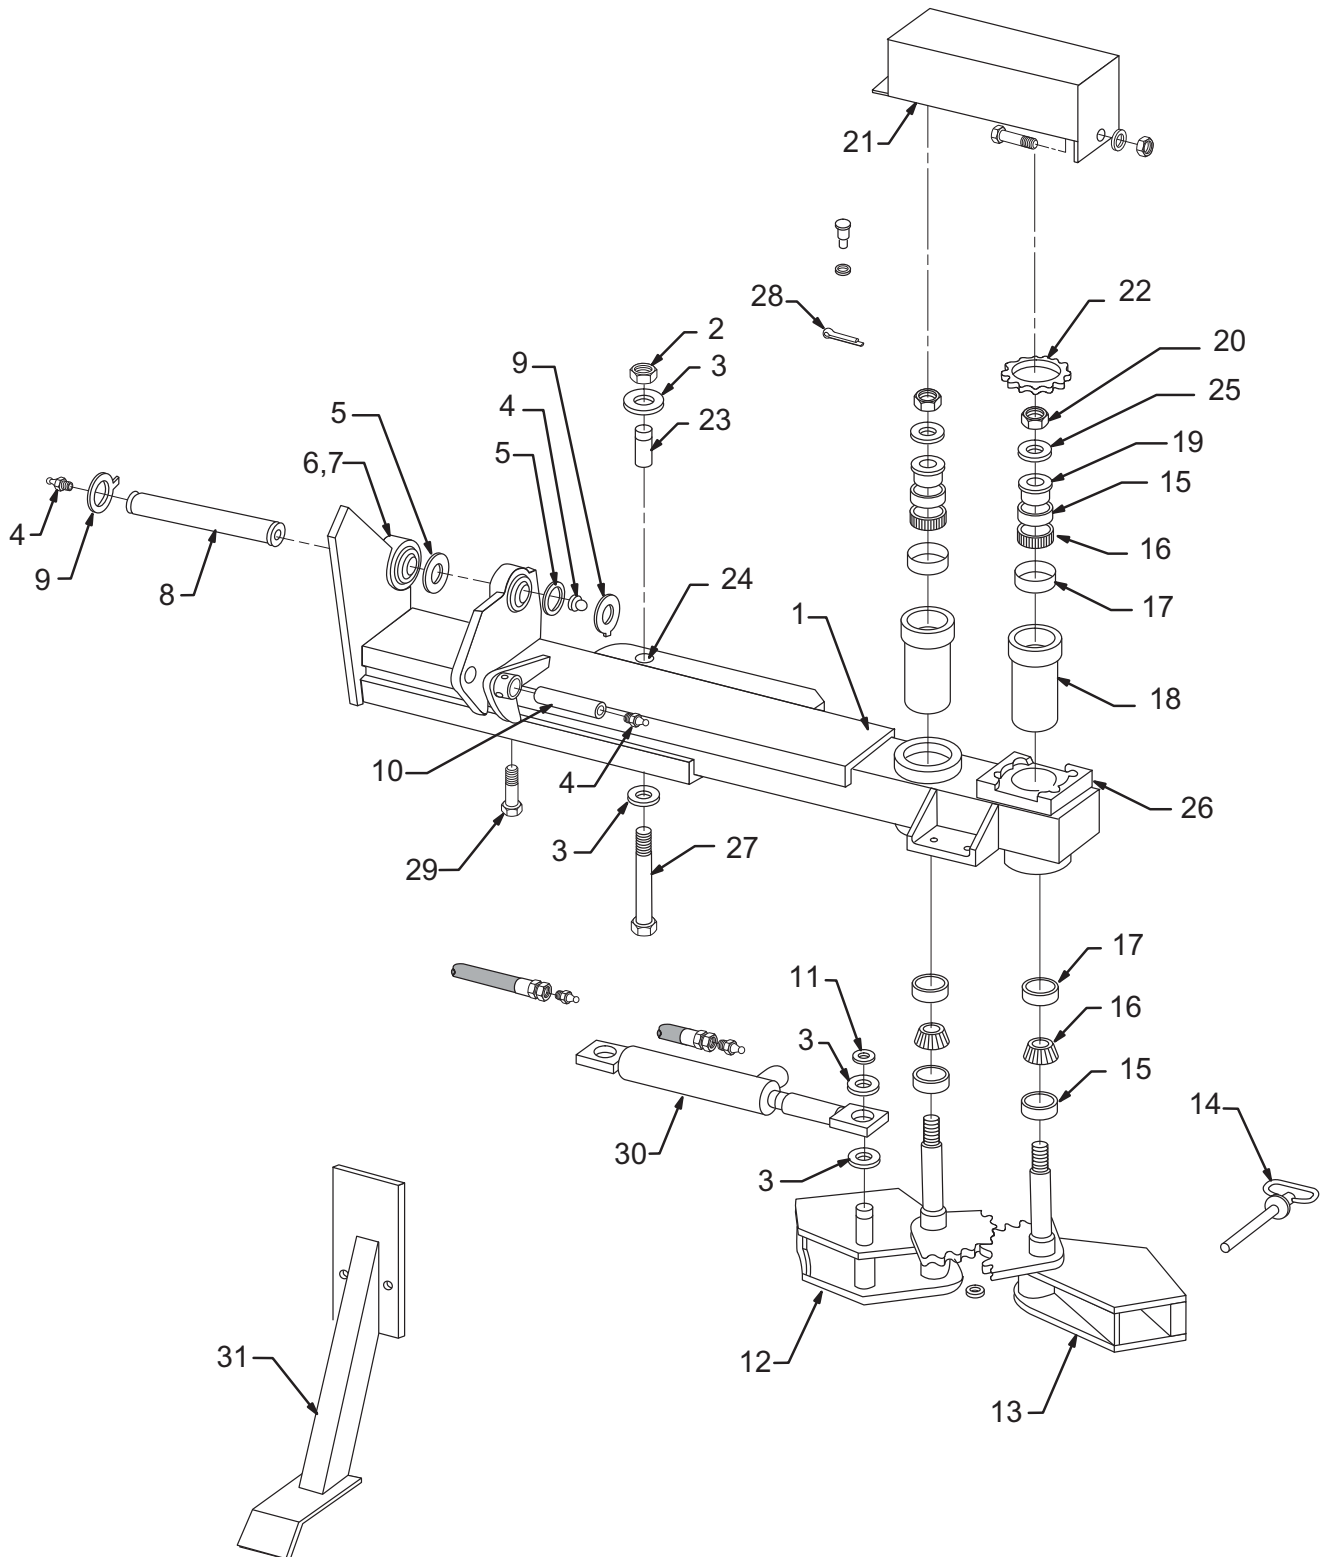

Wayne® Gripper Arm Support Assembly

WAYNE®

Wayne® Gripper Arm Support Assembly

Item	Description	OEM P/N	MTM P/N
1	Arm Support Weldment	M-00-25187-00-AD	1147351
2	1 1/4" Nylock Nut	M-445-020-004	1148907
3	1 3/8" Id X 2 1/2" Od Washer	M-485-018-000	1148908
4	1/4" Straight Grease Fitting	M-400-041-000	040.115165
5	2" Id X 3" Od Washer	M-440-027-000	1147365
6	Spring Bushing	M-107-032-024	020.122000.2614
7	2" Spherical Bearing - Sealed	M-130-004-000	1142323
8	Dump Arm Pivot Pin	M-00-13891-00-OA	1147368
9	2" External Snap Ring - 1/8"	M-470-045-000	1147369
10	Dump Cylinder Pin	M-00-12792-00-OA	1147370
11	1 1/4" External Snap Ring	M-470-020-000	020.120240.1250
12	Front Pivot Gear Assembly - Mounting Pin	M-00-21348-00-AC	1147375
13	Rear Pivot Gear Assembly	M-00-21349-00-AC	1147376
14	Hitch Pin 3/4" X 4"	M-420-012-076	1147377
15	Pivot Shaft Seal	M-537-040-052	1147378
16	Pivot Shaft Bearing Cone	M-109-032-000	1147379
17	Pivot Shaft Bearing Cup	M-108-052-000	1147380
18	Pivot Bearing Housing - Eccentric	M-00-20336-00-OB	1147381
19	Bearing Collar	M-00-20385-00-OA	1147383
20	1 1/2" Castle Nut	M-445-024-009	1147384
21	Bearing Cover	M-00-24975-00-AA	1147385
22	Adjusting Ring	M-00-25058-00-OA	1147386
23	Spacer	M-00-21454-02-OA	1147387
24	Spring Bushing	M-107-020-016	080.122000.1110
25	1 1/2" Id X 2 1/4" Od Washer	M-440-024-000	1147389
26	Adjusting Ring Spacer	M-00-25059-00-OA	1147390
27	1 1/4"-7 X 8" Cap Screw	M-415-020-128	1140098
28	1/4" X 2" Cotter Pin	M-485-008-053	020.115160.2000
29	3/8"-16 X 3" Cap Screw	M-415-006-048	020.120027.3000
30	Grip Cylinder	M-00-23137-04-WB	1145911
31	Lift Arm Assembly	M-00-27243-00-AB	1147391

Wayne® Arm Dump Valve
M-00-27141-06-WA
1147704

Wayne® Packer Dump Valve
M-00-27141-05-WA
1147705

Wayne® Guide Wheel
M-30408-00-WA
1139337

WAYNE®